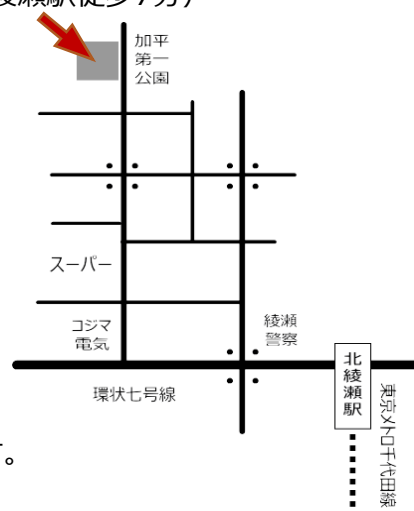

## <初心者のアクリル画教室>

10年前、活動拠点を那須のアトリエに移したためここでの絵画教室を中止していました。この度、東京に戻ってきましたので再開します。そこで新規に生徒さんを募集いたします。一緒に楽しく学びましょう。ご参加お待ちしております。

「記」

時 間： 毎週木曜日 13：30～16：00 （2時間半）

場 所： 足立区加平3-12-12-601 自宅アトリエ（東京メトロ北綾瀬駅徒歩7分）

講 師： 土屋 政夫

新日本美術協会 委員 葛飾区美術会 副会長

内 容： アクリル画の手ほどき

募集人数： 1回 1～5名まで （月4回開講）

月の受講回数は任意 定員になり次第締め切ります。

授業料： ￥1,500／一回 入会金無し

- 入会手順：
- 1) ご興味のある方は電話かメールでご連絡ください。
  - 2) アトリエまでお越しください。教室内容をご説明します。
  - 3) 画材、用具等の事前説明と準備について
  - 4) 入会希望する場合は「入会申し込み書」にご記入し次の教室日にいらしてください。